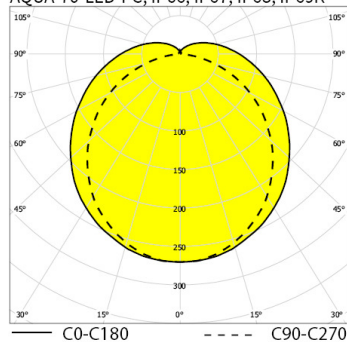

AQUA-70-LED-PC, IP66, IP67, IP68, IP69K

053630