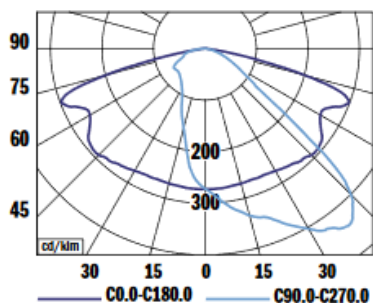

Fantalux Dalya	SD0404KL01	SD0474KL01	SD0654KL01
Leistung (W)	40-43	47-51	65-75
Lichtstrom (Lumen LM/W)	5450 (126-136Lm/W)	6500 (127-138Lm/W)	8550 (114-131Lm/W)
Gewicht (kg)	9.5	9.5	9.5
Empf. Installationshöhe (m)	7-10	7-10	7-10

Weitere Angaben, siehe oben

Fantalux Dalya	SD0874KL01	SD1084KL01
Leistung (W)	87-104	108-137
Lichtstrom (Lumen LM/W)	10750 (103-123Lm/W)	12300 (89-113Lm/W)
Gewicht (kg)	10.2	10.2
Empf. Installationshöhe (m)	8-12	8-12

Weitere Angaben, siehe oben

L01 11,750 lm 4000 K

LOR = 100%
lower flux fraction 100%
upper flux fraction 0%