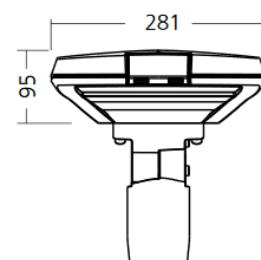

Fantalux Dalya	SD0174KL01	SD0254KL01	SD0324KL01
Betriebsspannung	230V AC	230V AC	230V AC
Leistung (W)	17-19	25-27	32-35
Lichtstrom (Lumen LM/W)	2200 (115-129Lm/W)	3300 (120-130Lm/W)	4350 (124-136Lm/W)
Lichtfarbe CCT (K)	4000	4000	4000
Optik*	LO1 Standard	LO1 Standard	LO1 Standard
Masse (ohne Mastaufsatz)	681 x 281 x 95	255 x 255 x 70	255 x 255 x 70
Gewicht (kg)	9.4	9.4	9.4
Empf. Installationshöhe (m)	5-8	5-8	7-10
Vorschaltgerät	EVG	EVG	EVG

*Auf Anfrage sind 12 verschiedene weitere Optiken erhältlich

Für Variante in 3000K ersetzen Sie die 4K durch 3K. Für 5000K durch 5K. Z.B. SD0173KL01

Für Variante mit Bewegungsmelder fügen Sie der Artikelnummer ein /S hinzu. Z.B. SD0174KL01/S

Fantalux Dalya	SD0404KL01	SD0474KL01	SD0654KL01
Leistung (W)	40-43	47-51	65-75
Lichtstrom (Lumen LM/W)	5450 (126-136Lm/W)	6500 (127-138Lm/W)	8550 (114-131Lm/W)
Gewicht (kg)	9.5	9.5	9.5
Empf. Installationshöhe (m)	7-10	7-10	7-10

Weitere Angaben, siehe oben

Fantalux Dalya	SD0874KL01	SD1084KL01
Leistung (W)	87-104	108-137
Lichtstrom (Lumen LM/W)	10750 (103-123Lm/W)	12300 (89-113Lm/W)
Gewicht (kg)	10.2	10.2
Empf. Installationshöhe (m)	8-12	8-12

Weitere Angaben, siehe oben