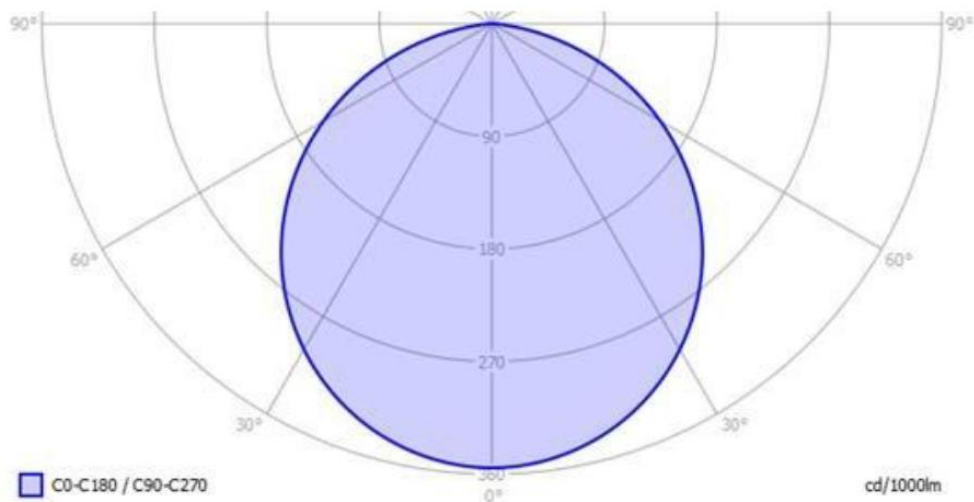

Ultra2 EX-Akku-Strahler	6062100	6062100V4	6062100V2
Netzteil (NICHT EX)	100-240 VAC 50/60 Hz	100-240 VAC 50/60 Hz	100-240 VAC 50/60 Hz
Masse (mm)	388 x 319 x 147	388 x 319 x 147	388 x 319 x 147
Gewicht (kg)	5.6	5.0	4.7
Lichtfarbe* CCT (K)	5000	5000	5000
Lichtstrom (Lm)	3200	3200	3200
Einsatzzeit bei voller Leistung	8 Stunden	4 Stunden	2 Stunden
Material Gehäuse	Polypropylen, Edelstahl	Polypropylen, Edelstahl	Polypropylen, Edelstahl
Material Abdeckung	Gehärtetes Glas	Gehärtetes Glas	Gehärtetes Glas
Zertifizierung	Ex II 2G Ex ib IIC T4 Gb Ex II 2 D Ex ib IIIC T135 C° Db KIWA 18ATEX0040 Geeignet für Zonen 1,2,21,22	Ex II 2G Ex ib IIC T4 Gb Ex II 2 D Ex ib IIIC T135 C° Db KIWA 18ATEX0040 Geeignet für Zonen 1,2,21,22	Ex II 2G Ex ib IIC T4 Gb Ex II 2 D Ex ib IIIC T135 C° Db KIWA 18ATEX0040 Geeignet für Zonen 1,2,21,22